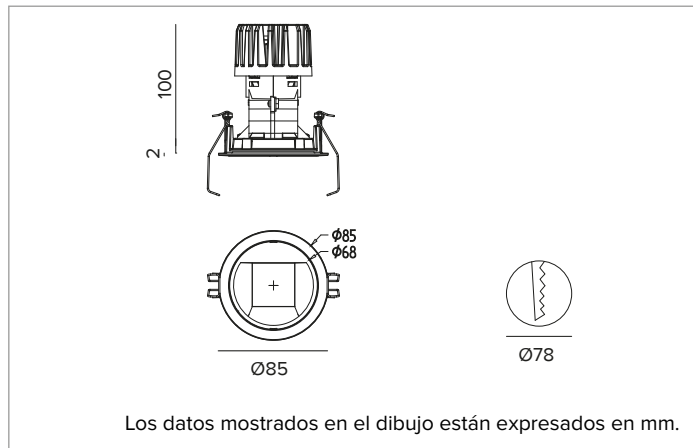

1T8563EL | CCTEVO WALL WASHER 78

Downlight empotrable de LED en versión trim

		3000K	H(m)	D1(m)	D2(m)	E _{max} (lx)
		Ra90	42°	73°		
		Fixture Power	13W	1	0.83	1.56 876
		Source Flux	1606lm	2	1.65	3.11 219
		Fixture Flux	972lm	3	2.48	4.67 97
		Efficacy	73lm/W	4	3.31	6.23 55
TS1393	I _{max} =625cd/klm	I _{max}	1003cd	5	4.13	7.78 35

CARACTERÍSTICAS LUMINOTÉCNICAS

Óptica WW: reflector asimétrico de aluminio preanodizado de alta reflectancia, pantalla de cierre difusor holográfica en material acrílico, elementos estructurales de termoplástico.
Óptica: WALL WASHER
Eficiencia óptica: 61%
Flujo luminaria: 972lm
Rendimiento luminoso: 73lm/W
Seguridad fotobiológica: Conforme al grupo de riesgo RG1 (Riesgo Bajo)

CARACTERÍSTICAS MECÁNICAS

Disipador de aluminio de presufusión de color negro. Estructura de material termoplástico negro, frontal cut-off termoplástico pintado de negro. Guarnición de silicona para la estanqueidad contra agua y polvo. Versión trim con anillo integrado de presufusión pintado de negro.
Color y acabado: Negro profundo
Peso: 0,35Kg
Versión: TRIM
Grado de protección: IP20 para la parte encastrada
Grado de protección: IP54 para la parte vista