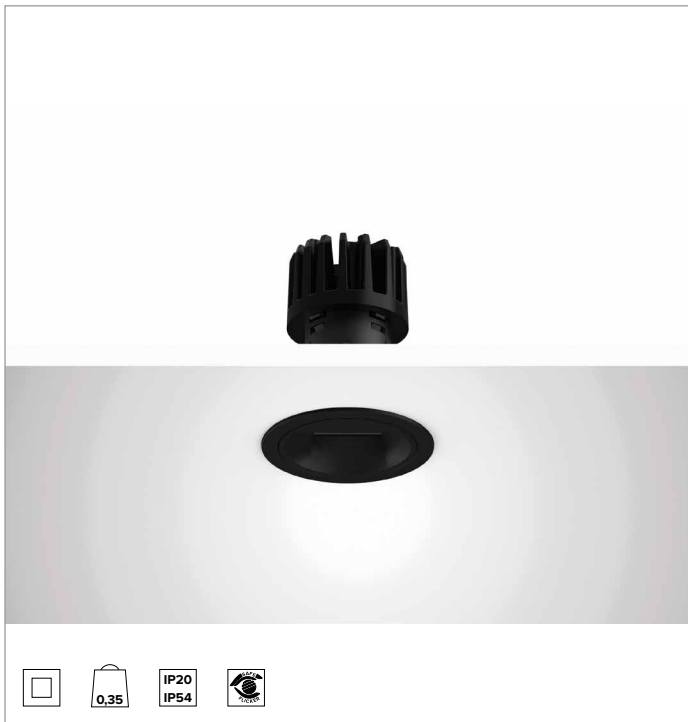

1T8563EL | CCTEVO WALL WASHER 78

Downlight empotrable de LED en versión trim

		3000K	H(m)	D1(m)	D2(m)	E _{max} (lx)
		Ra90	42°	73°		
		Fixture Power	13W	1	0.83	1.56 876
		Source Flux	1606lm	2	1.65	3.11 219
		Fixture Flux	972lm	3	2.48	4.67 97
		Efficacy	73lm/W	4	3.31	6.23 55
TS1393	I _{max} =625cd/klm	I _{max}	1003cd	5	4.13	7.78 35

LÁMPARA

LED Chip on Board de alta eficiencia Ra90. Ra80 bajo petición.
Clase de eficiencia energética: D
Potencia nominal: 12W
Flujo nominal: 1606lm
Índice de reproducción cromática: 90
Rf: 92
Rg: 101
CCT nominal: 3000K
Duración útil (L80/B10): >50000h tq +25°C

CARACTERÍSTICAS LUMINOTÉCNICAS

Óptica WW: reflector asimétrico de aluminio preanodizado de alta reflectancia, pantalla de cierre difusor holográfica en material acrílico, elementos estructurales de termoplástico.
Óptica: WALL WASHER
Eficiencia óptica: 61%
Flujo luminaria: 972lm
Rendimiento luminoso: 73lm/W
Seguridad fotobiológica: Conforme al grupo de riesgo RG1 (Riesgo Bajo)

CARACTERÍSTICAS MECÁNICAS

Disipador de aluminio de presufusión de color negro. Estructura de material termoplástico negro, frontal cut-off termoplástico pintado de negro. Guarnición de silicona para la estanqueidad contra agua y polvo. Versión trim con anillo integrado de presufusión pintado de negro.
Color y acabado: Negro profundo
Peso: 0,35Kg
Versión: TRIM
Grado de protección: IP20 para la parte encastrada
Grado de protección: IP54 para la parte vista